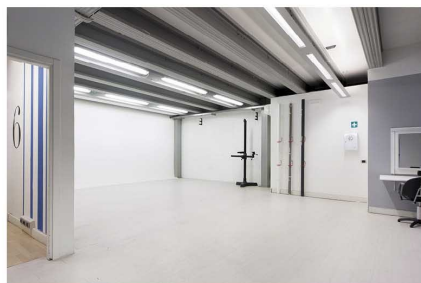

\* = SOVRAPPREZZO PER USO CUCINA

PER SERALI E WEEKEND, PREZZO INCLUSO DI ASSISTENTE IIF

- **TUTTI I PREZZI SONO ESCLUSI DI IVA AL 22%**
- **ATTREZZATURA COMPRESA:**  
1 Generatore Profoto Pro-7a con n°2 Prohead + n°2 Monotorce Profoto 1200w
- **WI-FI:** in dotazione compreso nel prezzo