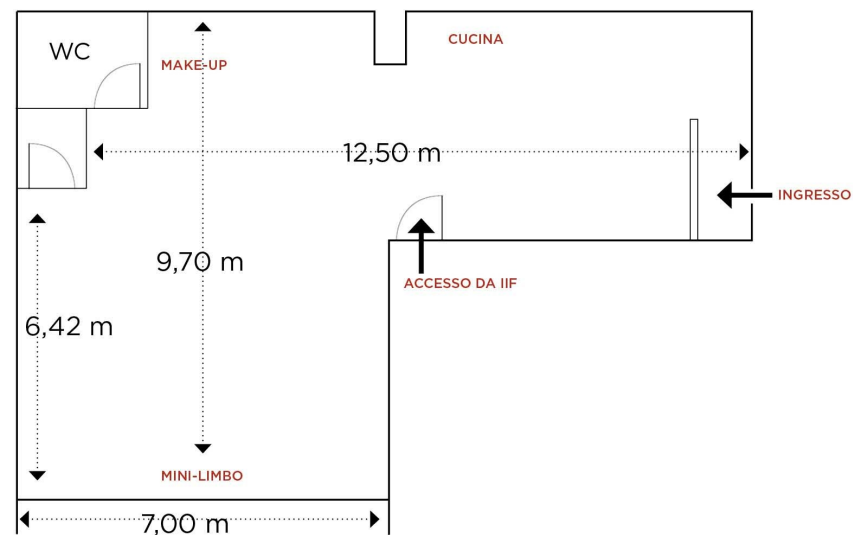

\* = SOVRAPPREZZO PER USO CUCINA

PER SERALI E WEEKEND, PREZZO INCLUSO DI ASSISTENTE IIF

- **TUTTI I PREZZI SONO ESCLUSI DI IVA AL 22%**
- **ATTREZZATURA COMPRESA:**  
1 Generatore Profoto Pro-7a con n°2 Prohead + n°2 Monotorce Profoto 1200w
- **WI-FI:** in dotazione compreso nel prezzo